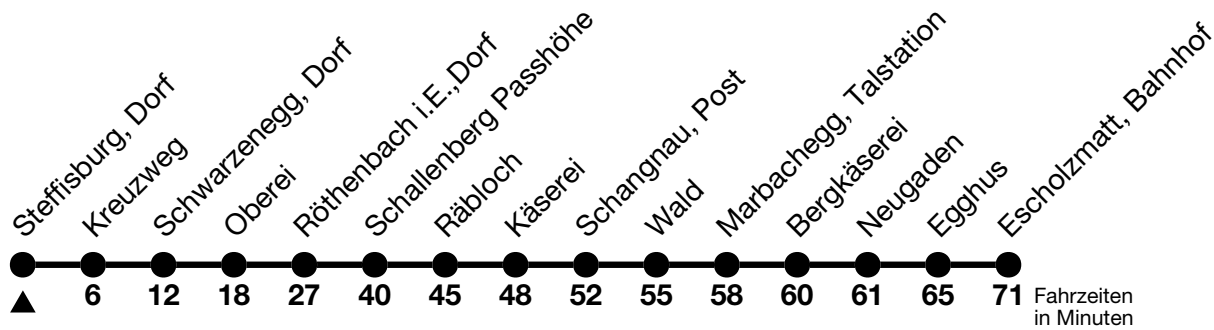

## Steffisburg, Dorf → Escholzmatt, Bahnhof

Gültig ab 15.12.2024

Alle Angaben ohne Gewähr

Uhr	Samstag	Sonn- und Feiertag
09	45	45
10		
11		
12	45 <sub>a</sub>	45 <sub>a</sub>
13		
14	45 <sub>a</sub>	45 <sub>a</sub>
15		
16		
17	45	45

a = Fährt ohne Röthenbach i.E., Dorf

Fährt vom 27.04. - 27.10.2024

Allgemeine Feiertage sind 25. + 26.12.2024, 01. + 02.01., 18. + 21.04., 29.05., 09.06., 01.08.2025

VELOS: Der Veloselbstverlad ist beschränkt möglich