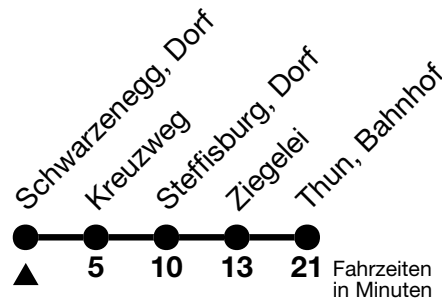

## Schwarzenegg, Dorf → Thun, Bahnhof

Gültig ab 15.12.2024

Alle Angaben ohne Gewähr

| Uhr | Samstag | Sonn- und Feiertag |
|-----|---------|--------------------|
| 09  | 06      | 06                 |
| 10  |         |                    |
| 11  |         |                    |
| 12  | 06      | 06                 |
| 13  |         |                    |
| 14  |         |                    |
| 15  |         |                    |
| 16  | 56      | 56                 |
| 17  |         |                    |
| 18  |         |                    |
| 19  | 41      | 41                 |

Fährt vom 27.04. - 27.10.2024

Allgemeine Feiertage sind 25. + 26.12.2024, 01. + 02.01., 18. + 21.04., 29.05., 09.06., 01.08.2025

VELOS: Der Veloselbstverlad ist beschränkt möglich

Ihr Fahrplan  
in Echtzeit