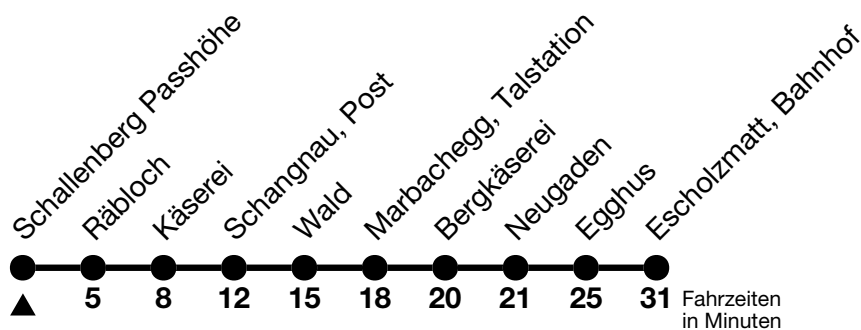

## Schallenberg Passhöhe → Escholzmatt, Bahnhof

Gültig ab 15.12.2024

Alle Angaben ohne Gewähr

| Uhr | Samstag | Sonn- und Feiertag |
|-----|---------|--------------------|
| 10  | 25      | 25                 |
| 11  |         |                    |
| 12  |         |                    |
| 13  | 11      | 11                 |
| 14  |         |                    |
| 15  | 11      | 11                 |
| 16  |         |                    |
| 17  |         |                    |
| 18  | 25      | 25                 |

Fährt vom 27.04. - 27.10.2024

Allgemeine Feiertage sind 25. + 26.12.2024, 01. + 02.01., 18. + 21.04., 29.05., 09.06., 01.08.2025

VELOS: Der Veloselbstverlad ist beschränkt möglich

Ihr Fahrplan  
in Echtzeit