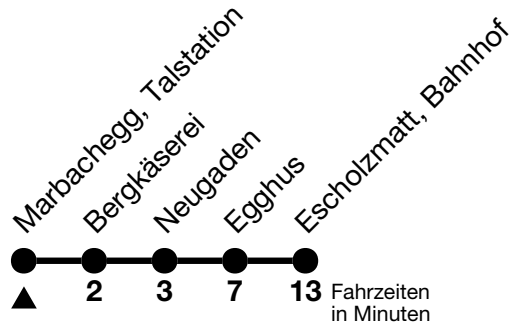

## Marbachegg, Talstation → Escholzmatt, Bahnhof

Gültig ab 15.12.2024

Alle Angaben ohne Gewähr

Uhr	Samstag	Sonn- und Feiertag
10	43	43
11		
12		
13	29	29
14		
15	29	29
16		
17		
18	43	43

Fährt vom 27.04. - 27.10.2024

Allgemeine Feiertage sind 25. + 26.12.2024, 01. + 02.01., 18. + 21.04., 29.05., 09.06., 01.08.2025

VELOS: Der Veloselbstverlad ist beschränkt möglich

Ihr Fahrplan  
in Echtzeit

STI Bus AG  
Grabenstrasse 36  
3600 Thun