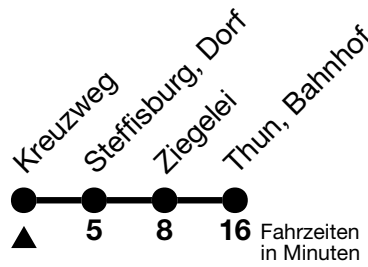

## Kreuzweg → Thun, Bahnhof

Gültig ab 15.12.2024

Alle Angaben ohne Gewähr

Uhr	Samstag	Sonn- und Feiertag
09	11	11
10		
11		
12	11	11
13		
14		
15		
16		
17	01	01
18		
19	46	46

Fährt vom 27.04. - 27.10.2024

Allgemeine Feiertage sind 25. + 26.12.2024, 01. + 02.01., 18. + 21.04., 29.05., 09.06., 01.08.2025

VELOS: Der Veloselbstverlad ist beschränkt möglich

Ihr Fahrplan  
in Echtzeit

STI Bus AG  
Grabenstrasse 36  
3600 Thun