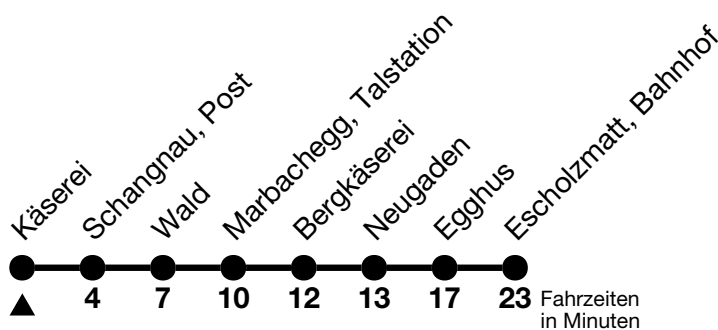

252

Käserei → Escholzmatt, Bahnhof

Gültig ab 15.12.2024

Alle Angaben ohne Gewähr

Uhr	Samstag	Sonn- und Feiertag
10	33	33
11		
12		
13	19	19
14		
15	19	19
16		
17		
18	33	33

Fährt vom 27.04. - 27.10.2024

Allgemeine Feiertage sind 25. + 26.12.2024, 01. + 02.01., 18. + 21.04., 29.05., 09.06., 01.08.2025

VELOS: Der Veloselbstverlad ist beschränkt möglich

Ihr Fahrplan
in Echtzeit

STI Bus AG
Grabenstrasse 36
3600 Thun

Tel. 033 225 13 13
info@stibus.ch
stibus.ch