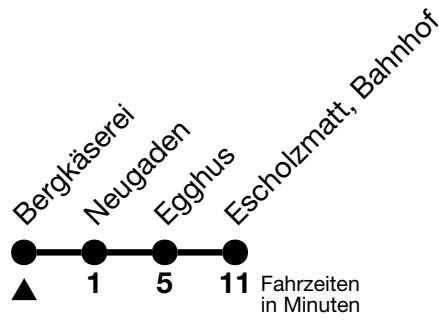

## Bergkäserei → Escholzmatt, Bahnhof

Gültig ab 15.12.2024

Alle Angaben ohne Gewähr

Uhr	Samstag	Sonn- und Feiertag
10	45	45
11		
12		
13	31	31
14		
15	31	31
16		
17		
18	45	45

Fährt vom 27.04. - 27.10.2024